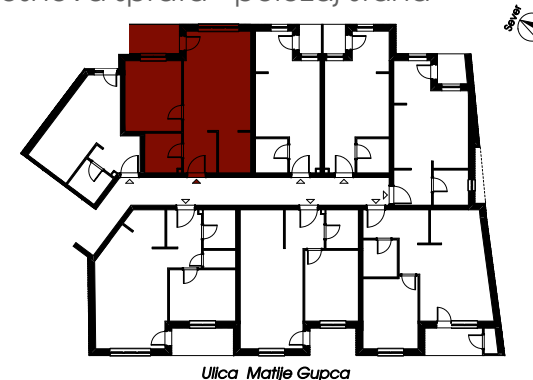

Dvosoban stan 47.43m²

stan br. 2

sprat 1

br.	prostorija	pod	površina
1	ulaz	keramičke pločice	4.10m ²
2	kupatilo	keramičke pločice	4.24m ²
3	kuhinja	keramičke pločice	3.94m ²
4	dnevna soba i trpezarija	parket	19.40m ²
5	soba	parket	11.75m ²
6	balkon	keramičke pločice	4.00m ²

UKUPNO 47.43m²

osnova sprata - položaj stana

3D prikaz objekta

3D prikaz stana