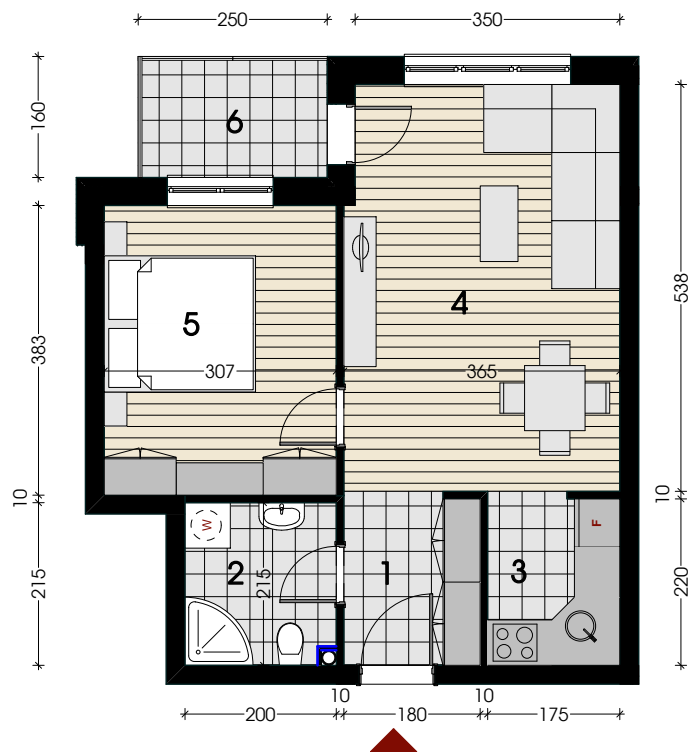

Dvosoban stan 47.43m²

stan br. 2

sprat 1

br.	prostorija	pod	površina
1	ulaz	keramičke pločice	4.10m ²
2	kupatilo	keramičke pločice	4.24m ²
3	kuhinja	keramičke pločice	3.94m ²
4	dnevna soba i trpezarija	parket	19.40m ²
5	soba	parket	11.75m ²
6	balkon	keramičke pločice	4.00m ²

UKUPNO 47.43m²

osnova sprata - položaj stana

3D prikaz objekta

3D prikaz stana