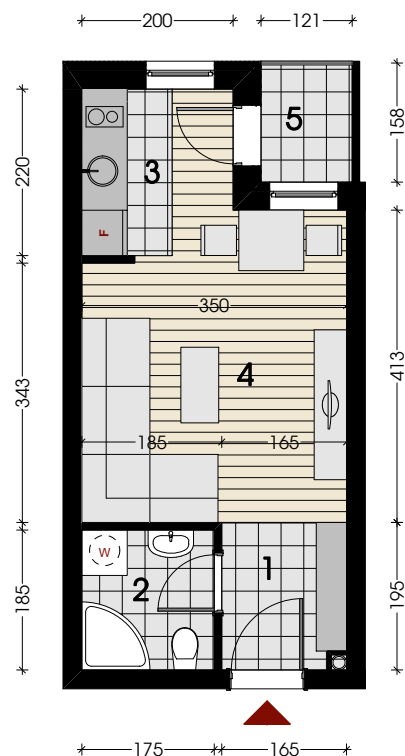

Garsonjera 25.91m²

stan br.	3	11	18	24	31
sprat	I	II	III	IV	V

br.	prostorija	pod	površina
1	ulaz	keramičke pločice	3.16m ²
2	kupatilo	keramičke pločice	3.24m ²
3	kuhinja	keramičke pločice	2.86m ²
4	dnevna soba	parket	14.72m ²
5	lođa	keramičke pločice	1.93m ²
UKUPNO			25.91m²

osnova sprata - položaj stana