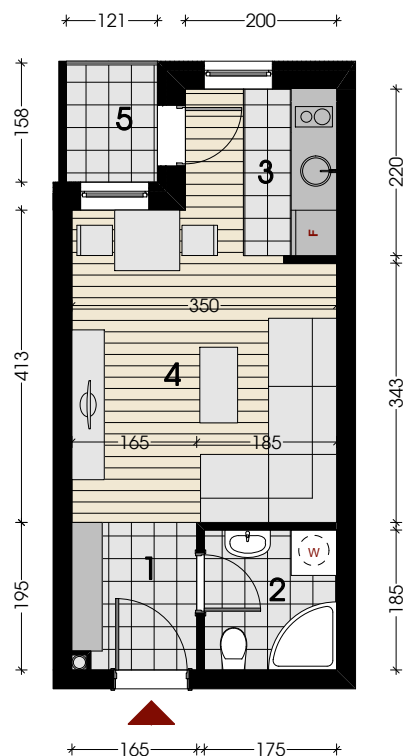

Garsonjera 25.91m²

stan br.	4	12	19	25	32
sprat	I	II	III	IV	V

br.	prostorija	pod	površina
1	ulaz	keramičke pločice	3.16m ²
2	kupatilo	keramičke pločice	3.24m ²
3	kuhinja	keramičke pločice	2.86m ²
4	dnevna soba	parket	14.72m ²
5	lođa	keramičke pločice	1.93m ²
UKUPNO			25.91m²

osnova sprata - položaj stana

3D prikaz objekta

3D prikaz stana