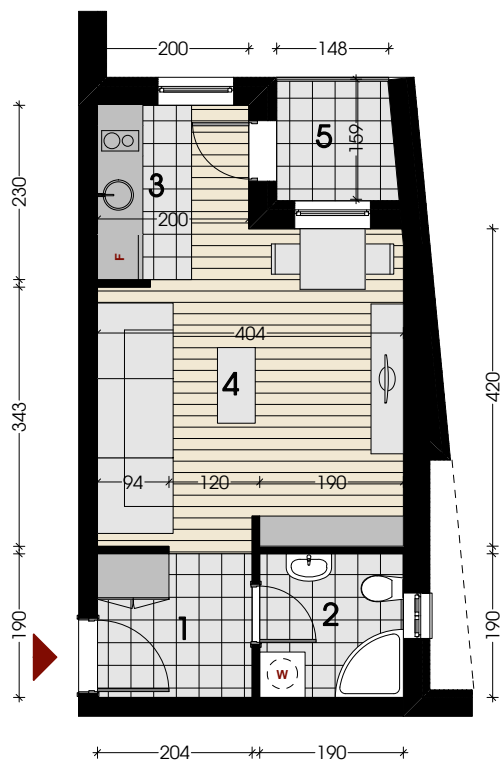

Garsonjera 30.26m²

stan br. 5 13 26

sprat I II IV

br.	prostorija	pod	površina
1	ulaz	keramičke pločice	3.88m ²
2	kupatilo	keramičke pločice	3.61m ²
3	kuhinja	keramičke pločice	3.03m ²
4	dnevna soba	parket	17.30m ²
5	lođa	keramičke pločice	2.44m ²
UKUPNO			30.26m²

osnova sprata - položaj stana

3D prikaz objekta

3D prikaz stana