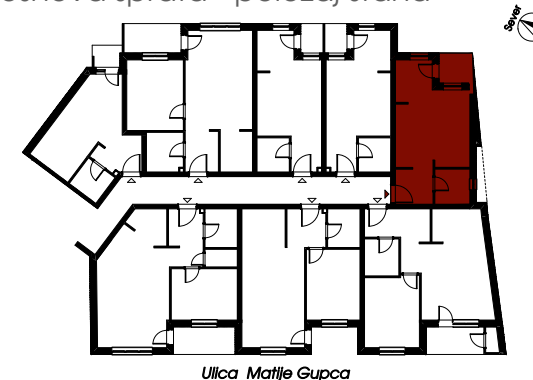

Garsonjera 30.26m²

stan br. 5 13 26

sprat I II IV

br.	prostorija	pod	površina
1	ulaz	keramičke pločice	3.88m ²
2	kupatilo	keramičke pločice	3.61m ²
3	kuhinja	keramičke pločice	3.03m ²
4	dnevna soba	parket	17.30m ²
5	lođa	keramičke pločice	2.44m ²
UKUPNO			30.26m²

osnova sprata - položaj stana

3D prikaz objekta

3D prikaz stana