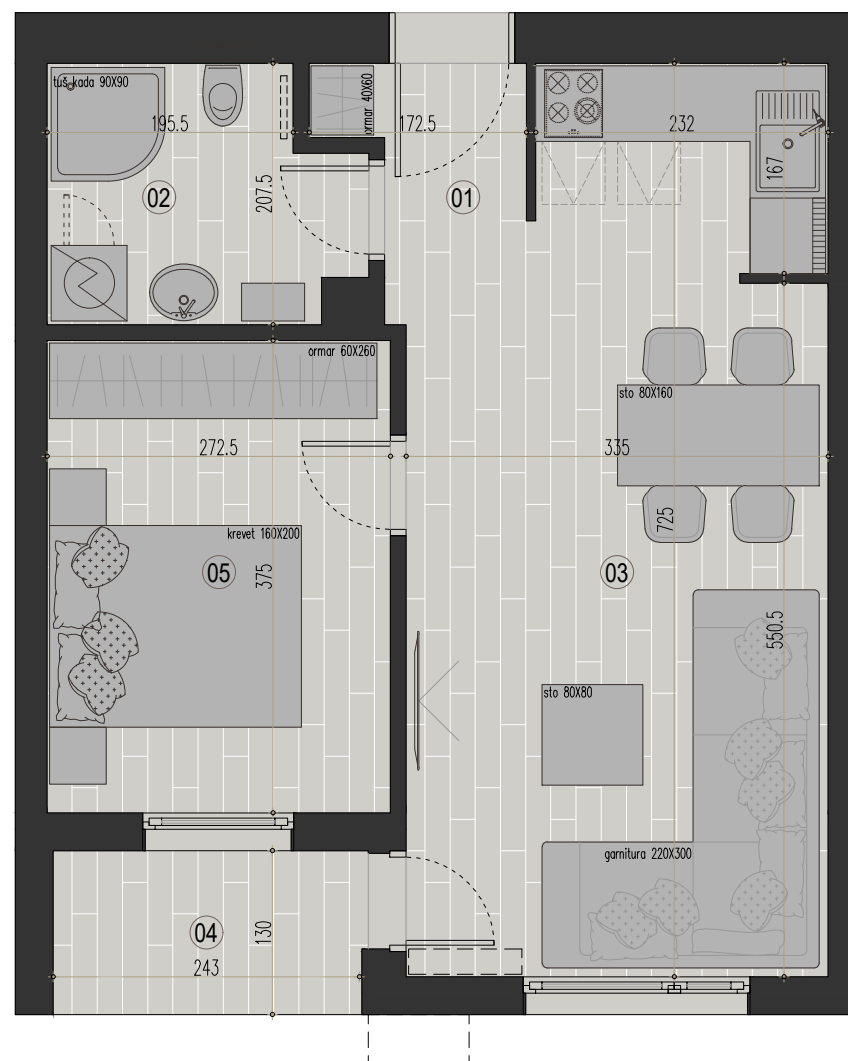

JEDNOIPOSOBAN STAN 42.99 m²

stan br.	05	-	-	-	-	-	-
sprat	P	I	II	III	IV	V	VI

R.B.	PROSTORIJA	POD	P m ²
01	ULAZNI PROSTOR	KERAMIČKE PLOČICE	2.69
02	KUPATILO	KERAMIČKE PLOČICE	4.73
03	DN. SOBA, TRPEZ. I KUH.	KERAMIČKE PLOČICE	22.16
04	TERASA	KERAMIČKE PLOČICE	3.19
05	SOBA	KERAMIČKE PLOČICE	10.22
UKUPNO			42.99 m ²

osnova prizemlja - položaj stana

3D prikaz zgrade

3D prikaz stana