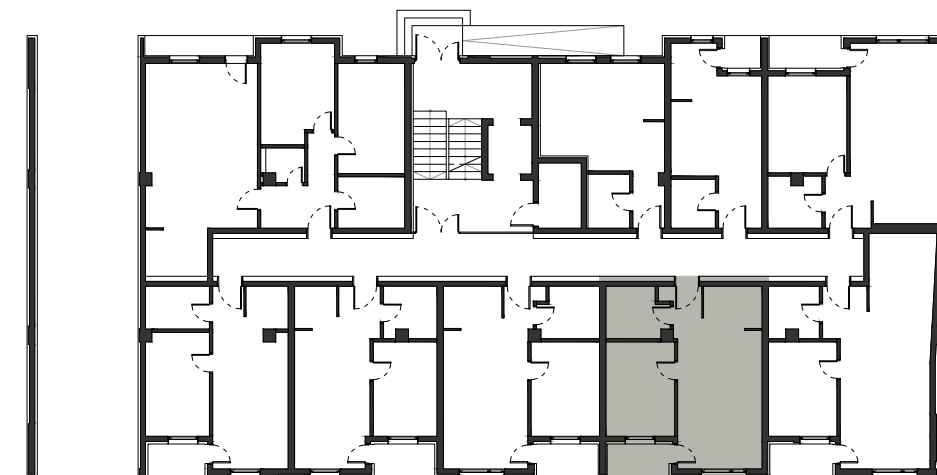

JEDNOIPOSOBAN STAN 42.99 m²

stan br.	05	-	-	-	-	-	-
sprat	P	I	II	III	IV	V	VI

R.B.	PROSTORIJA	POD	P m ²
01	ULAZNI PROSTOR	KERAMIČKE PLOČICE	2.69
02	KUPATILO	KERAMIČKE PLOČICE	4.73
03	DN. SOBA, TRPEZ. I KUH.	KERAMIČKE PLOČICE	22.16
04	TERASA	KERAMIČKE PLOČICE	3.19
05	SOBA	KERAMIČKE PLOČICE	10.22
UKUPNO			42.99 m ²

osnova prizemlja - položaj stana

3D prikaz zgrade

3D prikaz stana