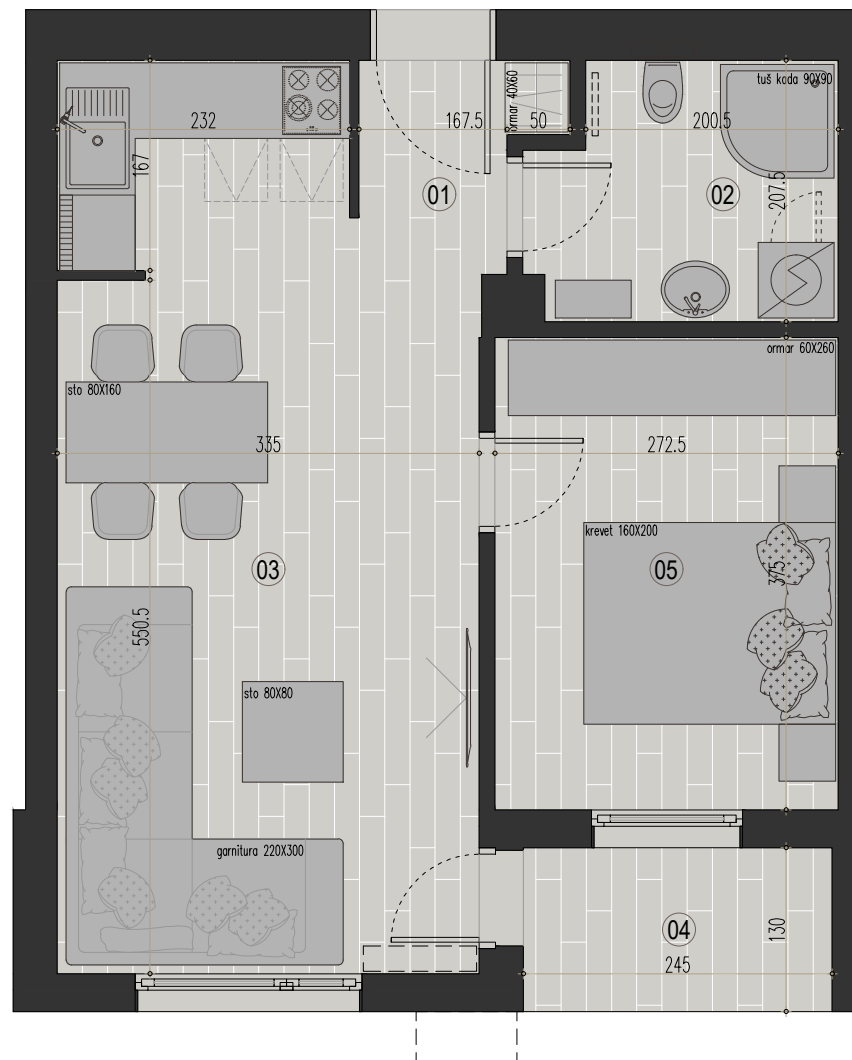

JEDNOIPOSOBAN STAN 43.00 m²

stan br.	06	-	-	-	-	-	-
sprat	P	I	II	III	IV	V	VI

R.B.	PROSTORIJA	POD	P m ²
01	ULAZNI PROSTOR	KERAMIČKE PLOČICE	2.78
02	KUPATILO	KERAMIČKE PLOČICE	4.77
03	DN. SOBA, TRPEZ. I KUH.	KERAMIČKE PLOČICE	22.04
04	TERASA	KERAMIČKE PLOČICE	3.19
05	SOBA	KERAMIČKE PLOČICE	10.22
UKUPNO			43.00 m ²

osnova prizemlja - položaj stana

3D prikaz zgrade

3D prikaz stana